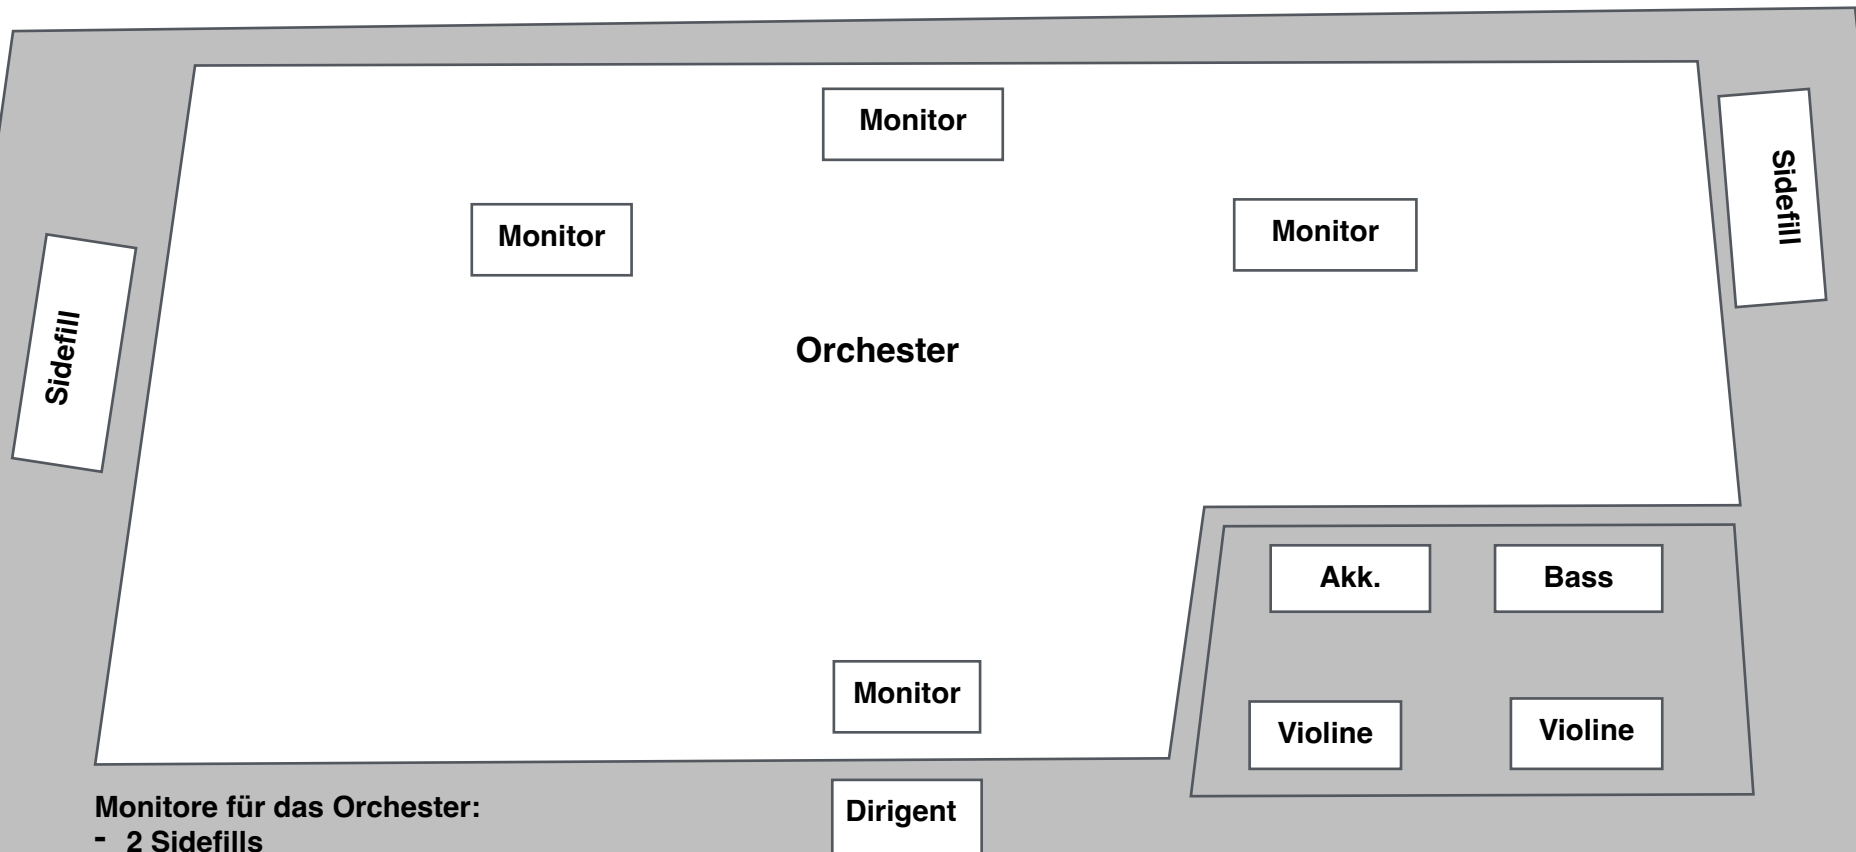

Uwaga!

Aufstellung Sinfonieorchester

Ansprechpartner bei technischen Fragen:
Miroslav Nisic +49 176 84721395
nisic@uwagaquartett.de

Monitore für das Orchester:

- 2 Sidefills
- 3 Bodenmonitore je nach Bedarf beim Schlagwerk, bei den Blechbläsern und den Holzbläsern
- 1 Monitor beim Dirigenten