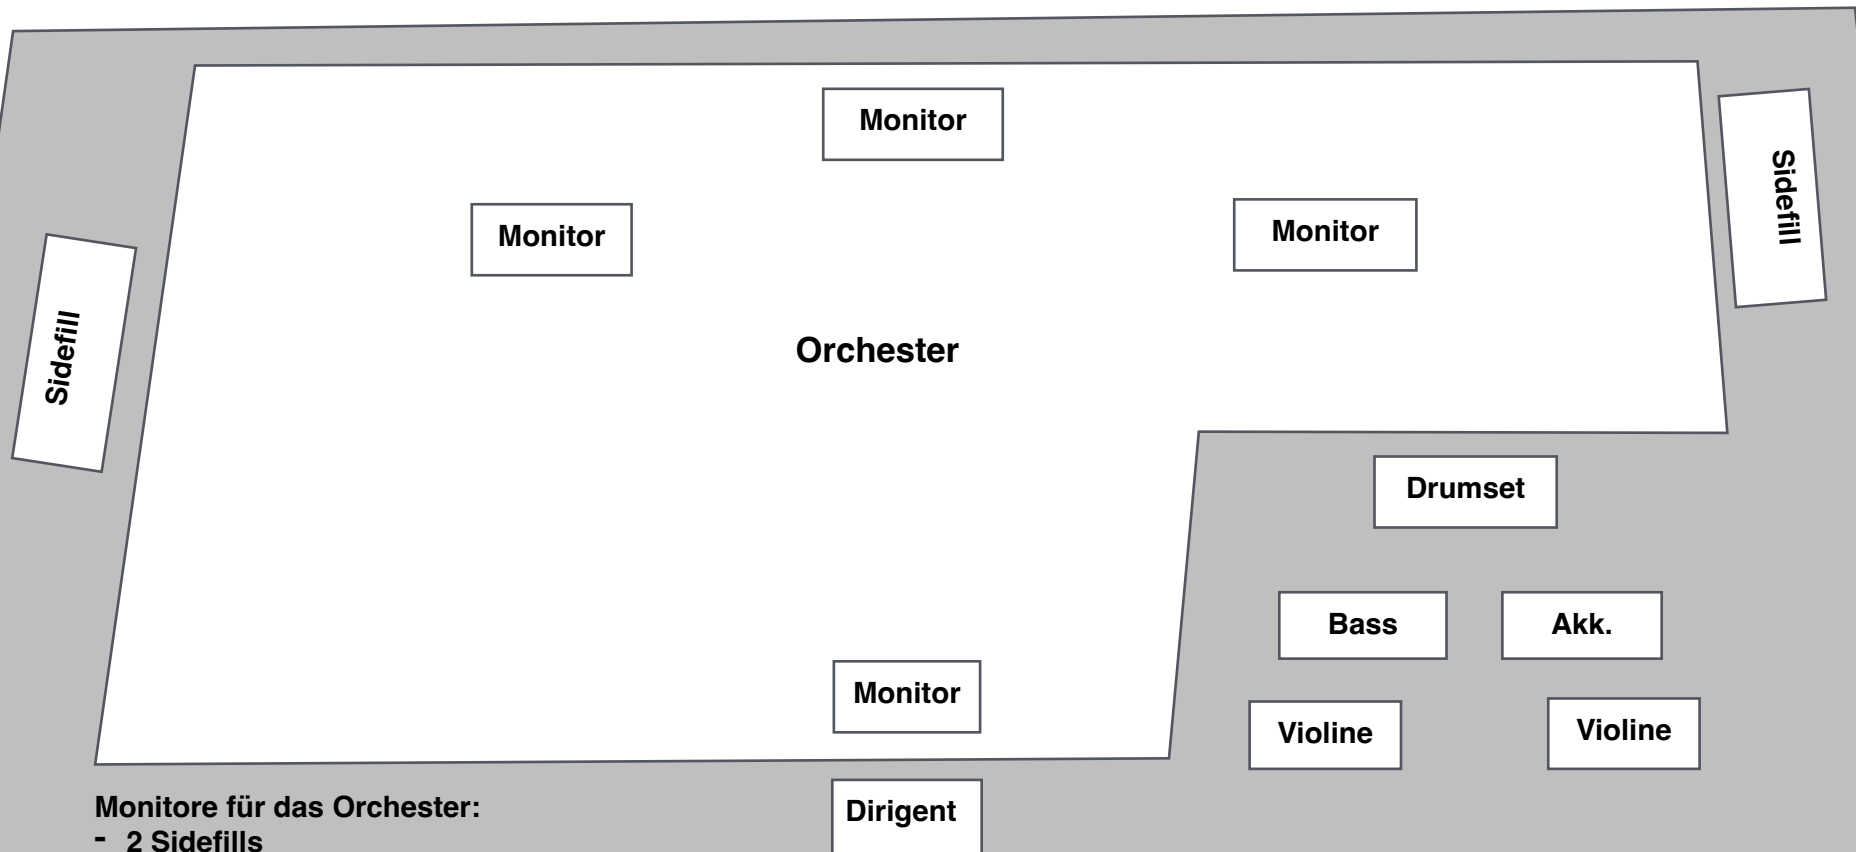

Uwaga!

Aufstellung Sinfonieorchester

Ansprechpartner bei technischen Fragen:
Miroslav Nisic +49 176 84721395
nisic@uwagaquartett.de

Monitore für das Orchester:

- 2 Sidefills
- 3 Bodenmonitore je nach Bedarf beim Schlagwerk, bei den Blechbläsern und den Holzbläsern
- 1 Monitor beim Dirigenten